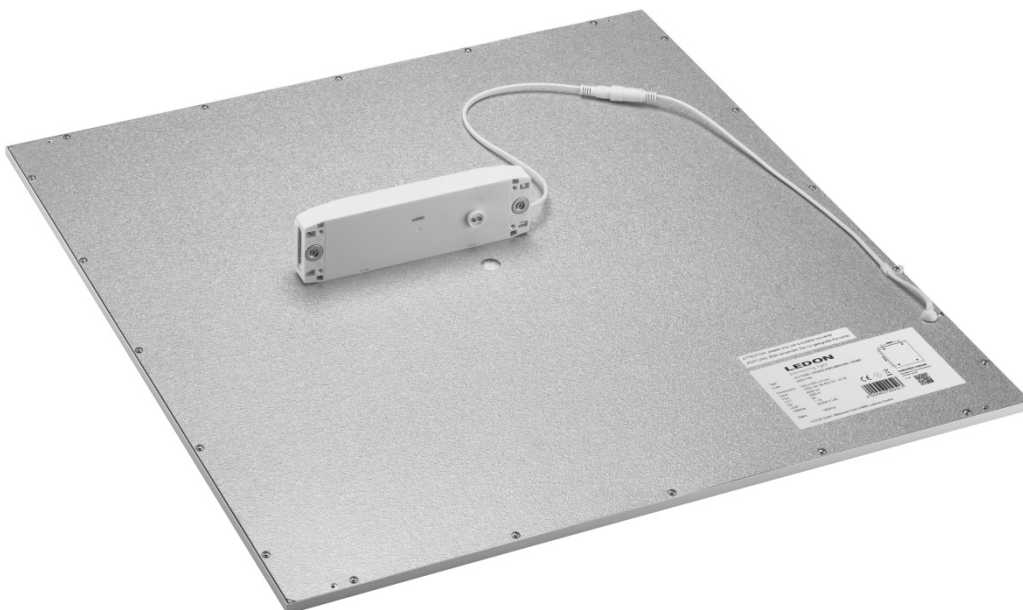

„Entscheidend und einzigartig an LUX ADAPT ist die Handhabung. Installiert wird wie bisher lediglich die Kombination aus Rasterleuchte und Konverter. Es sind weder zusätzliche Steuerleitungen oder -einheiten noch externe Sensoren erforderlich“, beschreibt LEDON-Produktmanagerin Bettina Gehrler den Vorteil der Lösung. „Die komplette Technologie wurde einfach und unsichtbar für den Anwender in die bestehende Lichtlösung integriert.“

Der Konverter LUX ADAPT misst durch eine kleine Öffnung auf der Rückseite des Panels das Umgebungslicht und regelt die Beleuchtung automatisch auf des gewünschte Niveau.

Bildnachweis: LEDON

Datum: 21.02.2018