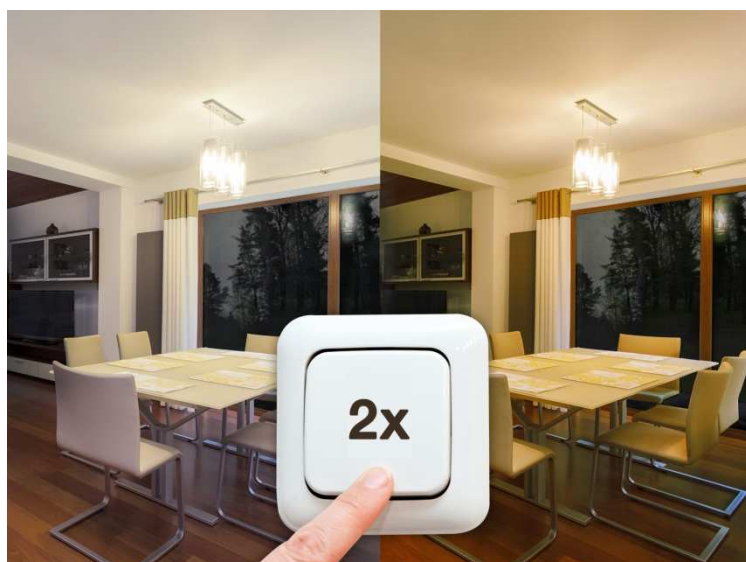

Leuchtdauer von 25.000 Stunden machen die Lichtlösungen von LEDON mit zu den nachhaltigsten Beleuchtungsalternativen auf dem Leuchtmittelmarkt.

((1.883 Zeichen inkl. Leerzeichen))

Die LEDON Lamp GmbH aus Vorarlberg in Österreich entwickelt und vermarktet innovative LED-Leuchtmittel als Ersatz für herkömmliche Beleuchtungskörper. Dabei zählt das Unternehmen mit seinem Premium-Licht und seiner fortschrittlichen LED-Technologie zu den ersten und weltweit führenden Anbietern auf dem Gebiet der fortschrittlichen Lichtlösungen. Weitere Infos unter www.ledon-lamp.com.

Weitere Informationen:

Erik Nielsen
Head of Communications & Advertising

LEDON Lamp GmbH
Millennium Park 6
A-6890 Lustenau

Tel. +43 5577 21550 - 327
Fax +43 5577 21550 - 999
Email: erik.nielsen@ledon-lamp.com
www.ledon-lamp.com

LEDON Dual Color work: Die Lichtfarbe wechselt von neutralweiß zu warmweiß.

Foto: LEDON

Datum: 02.10.2015